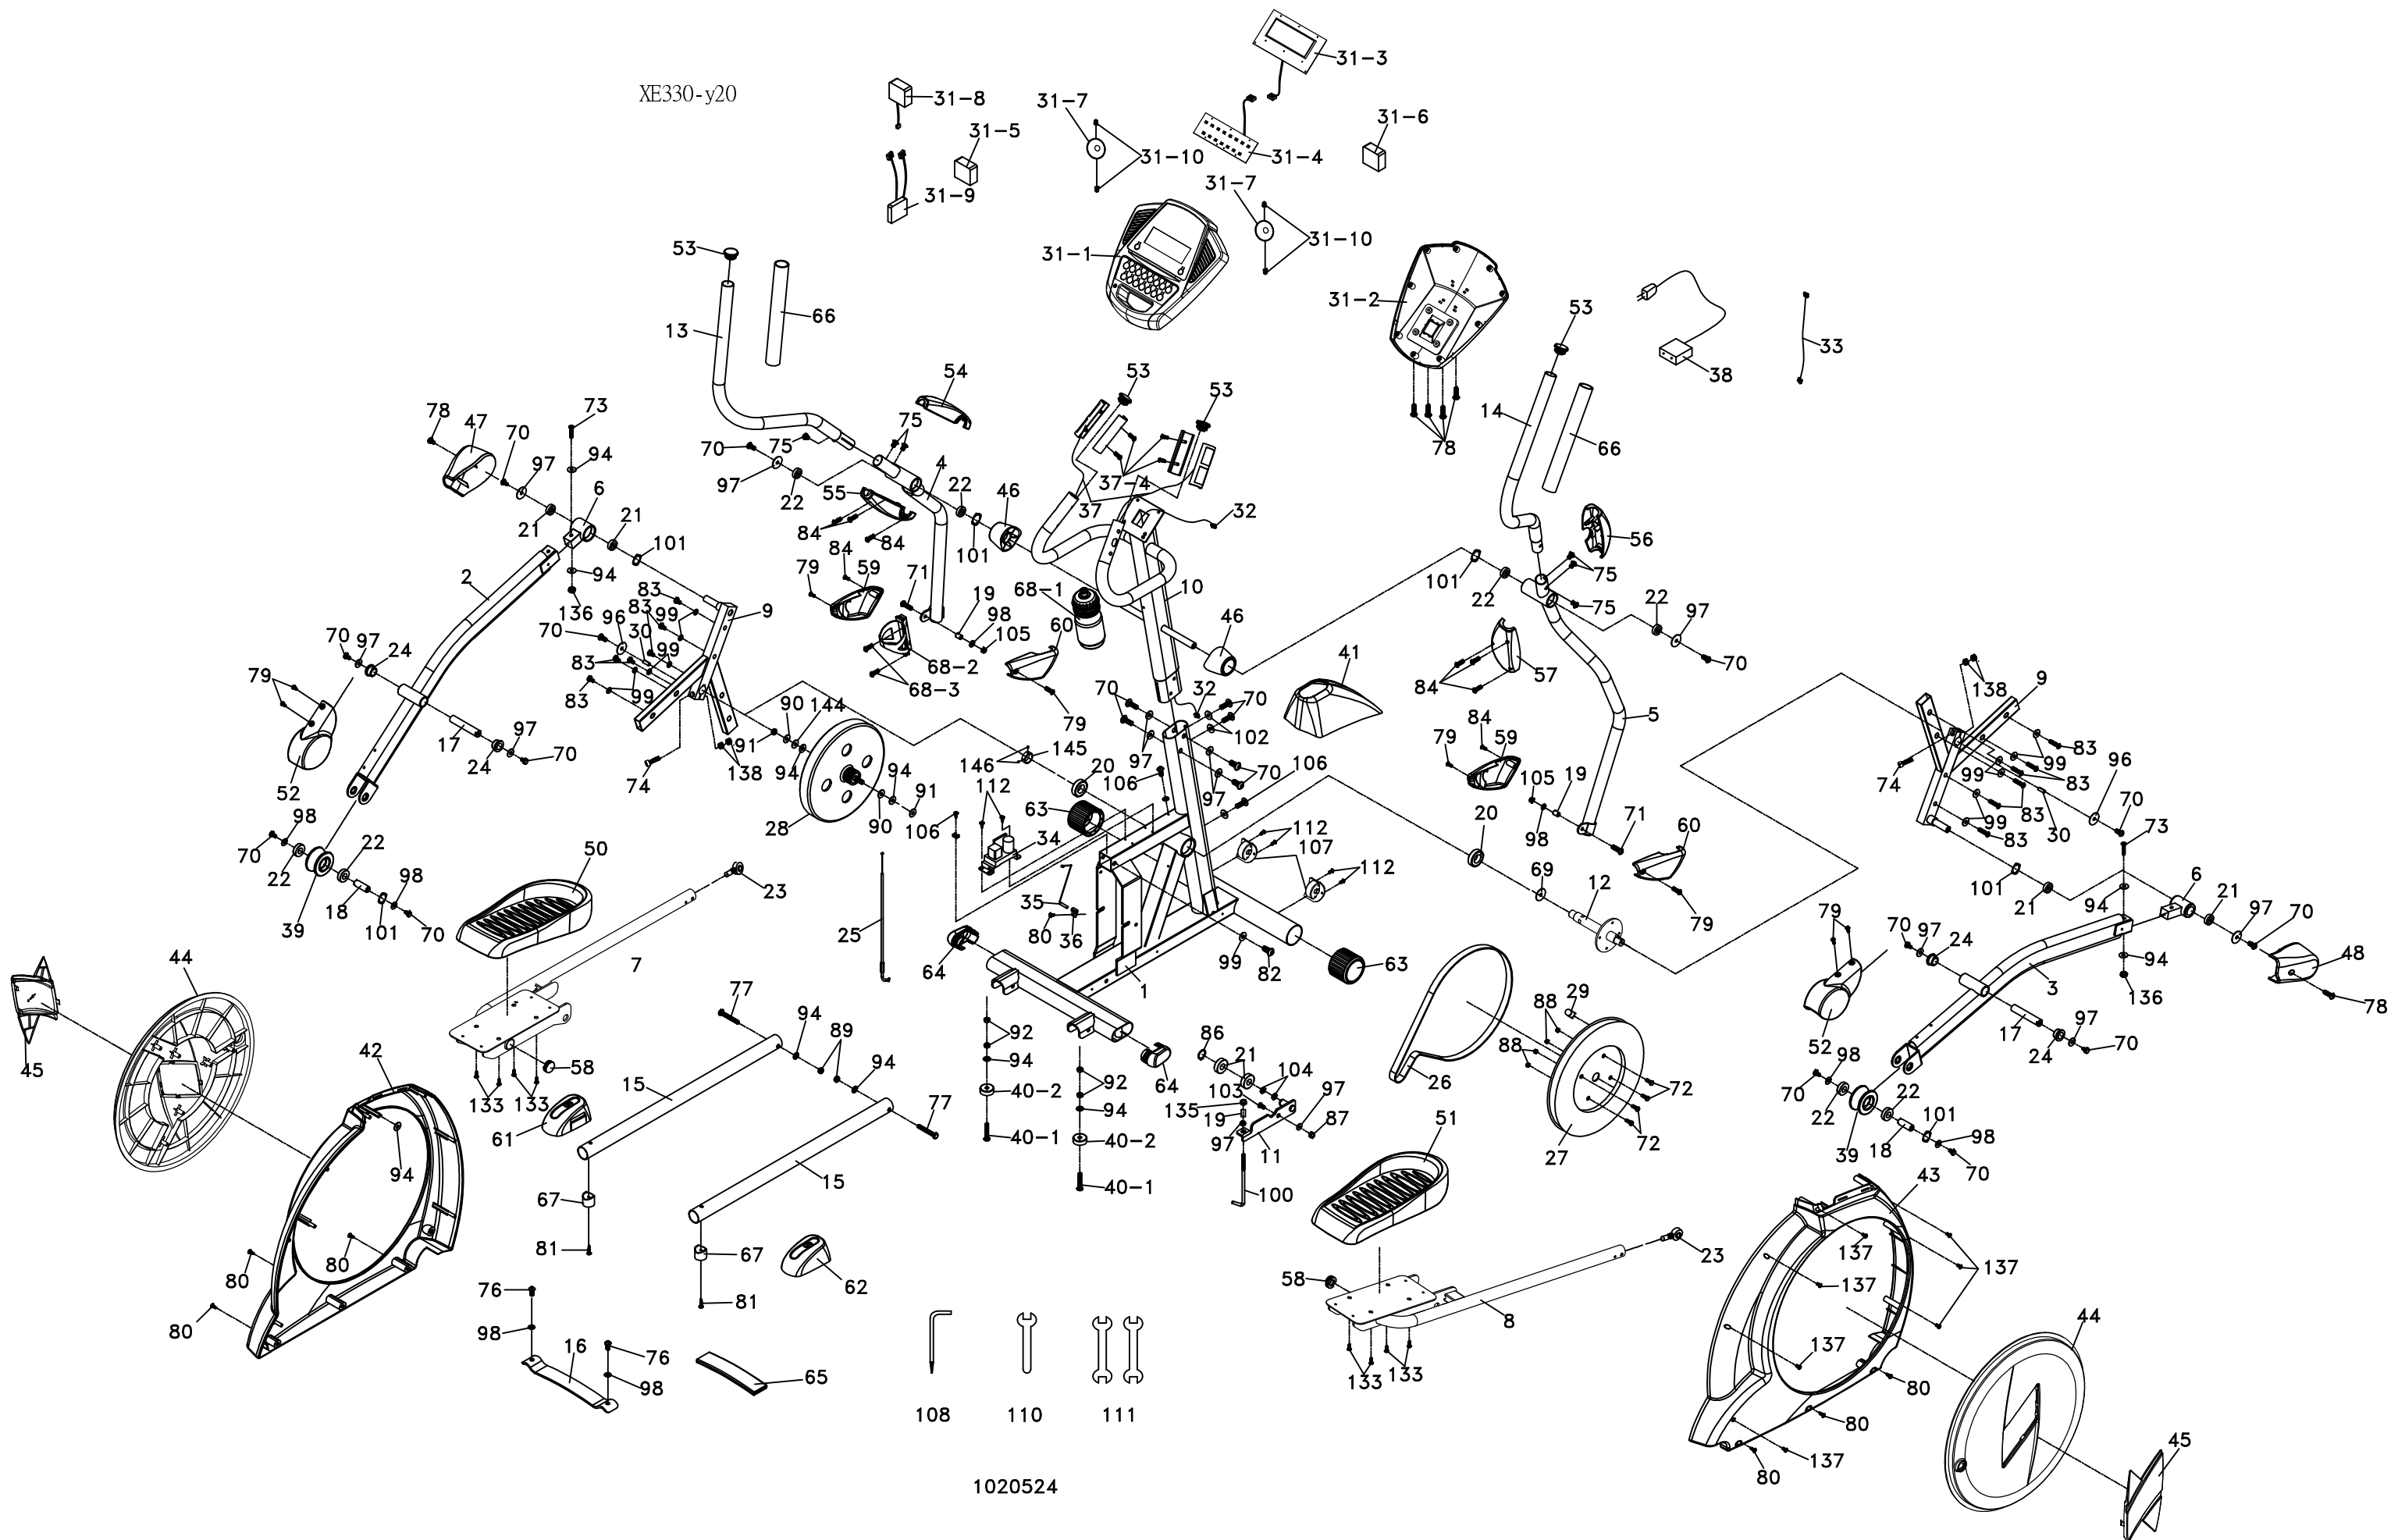

XE330-y20

1020524